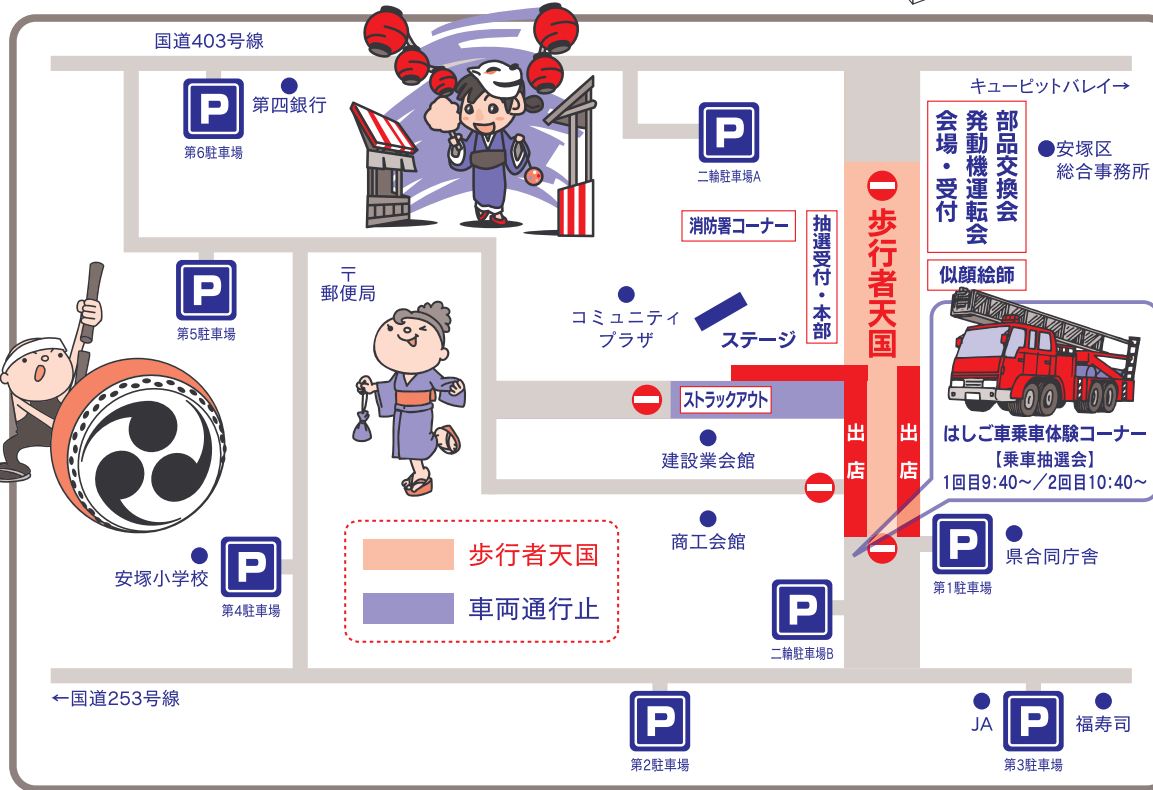

パーフェクトめざして豪華景品!

似顔絵師

総合事務所前
9:00~12:00
13:00~15:00

似顔絵とは写真にはない「その人らしさ」を持つ「自分を好きになる」もうひとりの自分です

バルーンショー

歩行者天国 11:10~11:40
13:20~14:00

バルーンで笑顔。風船アートのプレゼンター!

無料風船 出店テント 10:00~15:00

包丁研ぎ・まな板 パズル販売 出店テント 10:00~15:00

東頸消防署コーナー

輪投げゲーム 住宅用火災警報器展示 はしご車乗車体験

コミュニティプラザ前 10:00~15:00 | コミュニティプラザ前 終日 | 商工会前の歩行者天国 10:00~/11:00~

大抽選会!

商工会会員の寄付による豪華抽選会!

右下の申込券にご記入のうえ、ご持参ください。

ステージ 14:10~15:00

抽選申込券は本部にもあります

〈出店一覧〉

- はるまき、キスフライ、コロッケ、生ビール【若松屋】
- 焼きおにぎり、カレーライス【小見旅館】
- 大判焼き【秋山菓子店】
- 焼き鳥、フランクフルト、カキ氷、生ビール、ジュース、くじ引き【こつお屋 とくつ】
- 焼き鳥、ホットドック、生ビール【かしばた商店】
- 赤飯、梅ジュース、笹もち、梅砂糖漬け、ちまき、ピザ、パン、そば、納豆、野菜【山衆会】
- 自家製アイスのフロート(コーヒーフロート、クリームソーダ等)【雪だるま物産館】
- フランクフルト【上越技研(株)】
- 衣料品【ファミリーショップキタジマ】
- 水ヨーヨー【第四銀行】
- ジュース【横尾商店】
- カキ氷、射的、ラムネ、くじ【商工会青年部】

抽選引換券

(必ずご持参下さい)

H20年8月3日 抽選番号

集落名

お名前

〈注意事項〉
抽選券は午後2時までに抽選箱にお入れ下さい。
大抽選会時間前にステージ前にお集まり下さい。

お一人様一度限り 歩行天まつり実行委員会

大抽選会参加申込券